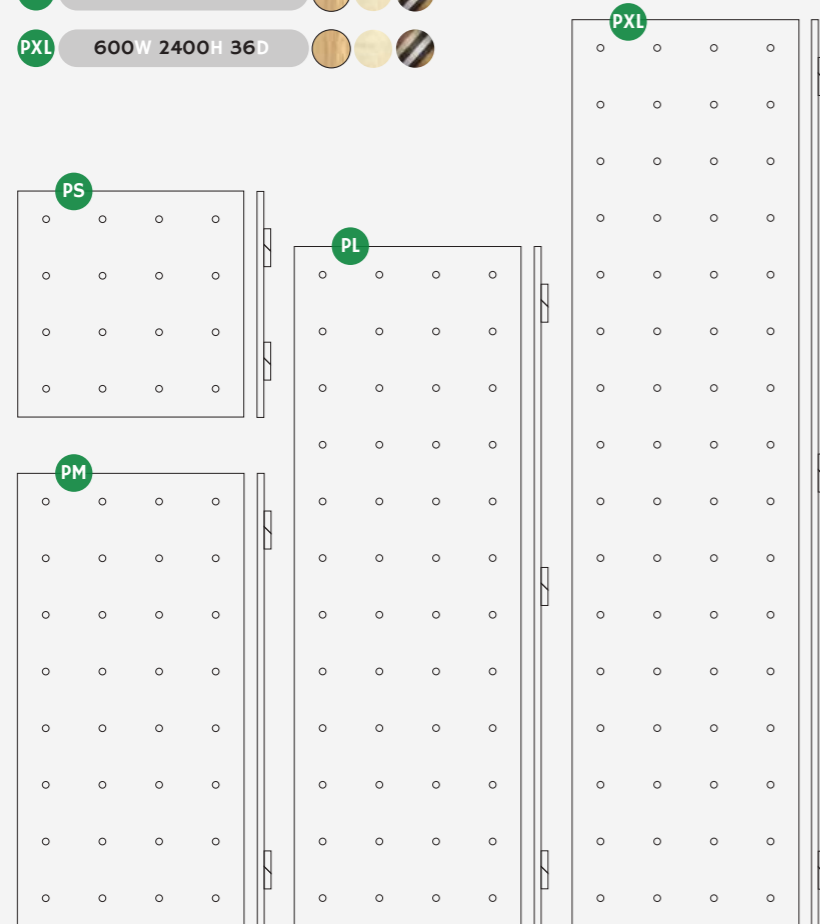

Oak veneer as the standard finish.

Includes...

PL PL PL
8 J 8 J 8 J
14 I 14 I 14 I

Ynghyd.specification

MULTIFUNCTIONAL PEGBOARD SYSTEM + ACCESSORIES

Ynghyd.pegboards

- PS** 600 W 600 H 36 D
- PM** 600 W 1200 H 36 D
- PL** 600 W 1800 H 36 D
- PXL** 600 W 2400 H 36 D

Ynghyd.shelves

- 1** 264 L 150 D 18 H
- 2** 564 L 150 D 18 H
- 3** 1164 L 150 D 18 H
- 4** 264 L 150 D 36 H
- 5** 564 L 150 D 36 H
- 6** 1164 L 150 D 36 H

Ynghyd.open top boxes

- 7** 264 L 150 D 114 H
- 8** 564 L 150 D 114 H
- 9** 1164 L 150 D 114 H
- 10** 264 L 150 D 114 H
- 11** 564 L 150 D 114 H
- 12** 1164 L 150 D 114 H