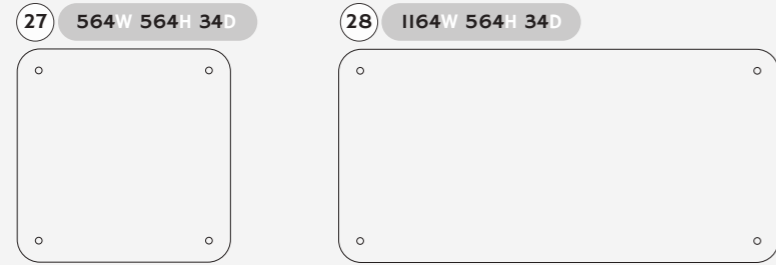

Standard Oak veneer

Optional Birch Oak veneer wood stained

Colour laminate White Blue Rose Olive Almond

Ynghyd.pots+vases

- 13** 264 L 150 D 112 H
- 14** 564 L 150 D 112 H
- 15** 1164 L 150 D 112 H
- 16** 264 L 150 D 218 H
- 17** 564 L 150 D 218 H
- 18** 1164 L 150 D 218 H
- 19** 564 L 150 D 112 H
- 20** 564 L 150 D 112 H
- 21** 1164 L 150 D 112 H
- 22** 1164 L 150 D 112 H
- 23** 564 L 150 D 218 H
- 24** 564 L 150 D 218 H
- 25** 1164 L 150 D 218 H
- 26** 1164 L 150 D 218 H

Ynghyd.cork pinboards

Ynghyd storage units

Ynghyd cupboard units

Ynghyd.add-ons

- A Pegs (x4)
- B Divot Pegs (x4)
- C Divot pegs + 'S' hooks (x4)
- D Clip pegs (x4)
- E Box - beargrass+pebbles
- F Box - foliage+beargrass
- G Box - foliage
- H Box - foliage+gravel
- I Pot - foliage
- J Vase - beargrass+pebbles
- K Vase - beargrass+stones
- L Small hanging pot
- M Medium hanging pot
- N Large hanging pot
- O Meshgrid
- P Meshgrid+foliage
- Q Magnetic board