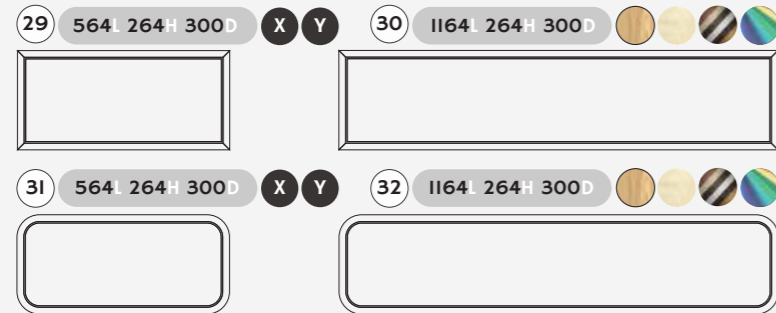

Ynghyd.shelves

- 1** 264 L 150 D 18 H
- 2** 564 L 150 D 18 H
- 3** 1164 L 150 D 18 H
- 4** 264 L 150 D 36 H
- 5** 564 L 150 D 36 H
- 6** 1164 L 150 D 36 H

Ynghyd.open top boxes

- 7** 264 L 150 D 114 H
- 8** 564 L 150 D 114 H
- 9** 1164 L 150 D 114 H
- 10** 264 L 150 D 114 H
- 11** 564 L 150 D 114 H
- 12** 1164 L 150 D 114 H

Standard Oak veneer

Optional Birch Oak veneer wood stained

Colour laminate White Blue Rose Olive Almond

Ynghyd.pots+vases

- 13** 264 L 150 D 112 H
- 14** 564 L 150 D 112 H
- 15** 1164 L 150 D 112 H
- 16** 264 L 150 D 218 H
- 17** 564 L 150 D 218 H
- 18** 1164 L 150 D 218 H
- 19** 564 L 150 D 112 H
- 20** 564 L 150 D 112 H
- 21** 1164 L 150 D 112 H
- 22** 1164 L 150 D 112 H
- 23** 564 L 150 D 218 H
- 24** 564 L 150 D 218 H
- 25** 1164 L 150 D 218 H
- 26** 1164 L 150 D 218 H

Ynghyd.cork pinboards

Ynghyd storage units

Ynghyd cupboard units

Ynghyd.add-ons

- A Pegs (x4)
- B Divot Pegs (x4)
- C Divot pegs + 'S' hooks (x4)
- D Clip pegs (x4)
- E Box - beargrass+pebbles
- F Box - foliage+beargrass
- G Box - foliage
- H Box - foliage+gravel
- I Pot - foliage
- J Vase - beargrass+pebbles
- K Vase - beargrass+stones
- L Small hanging pot
- M Medium hanging pot
- N Large hanging pot
- O Meshgrid
- P Meshgrid+foliage
- Q Magnetic board