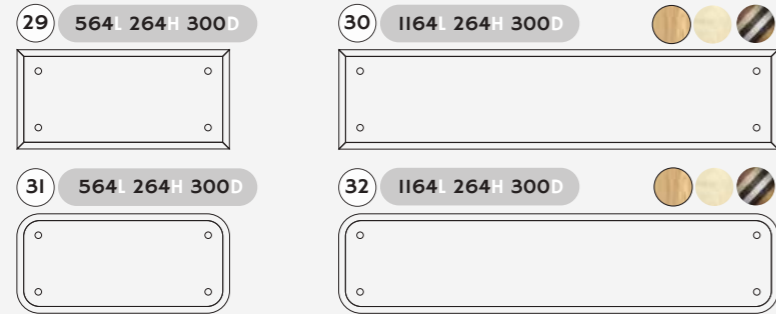

Ynghyd.shelves

- 1** 264 L 150 D 18 H
- 2** 564 L 150 D 18 H
- 3** 1164 L 150 D 18 H
- 4** 264 L 150 D 36 H
- 5** 564 L 150 D 36 H
- 6** 1164 L 150 D 36 H

Ynghyd.open top boxes

- 7** 264 L 150 D 114 H
- 8** 564 L 150 D 114 H
- 9** 1164 L 150 D 114 H
- 10** 264 L 150 D 114 H
- 11** 564 L 150 D 114 H
- 12** 1164 L 150 D 114 H

Standard Oak veneer

Optional Birch Oak veneer wood stained

Colour laminate White Blue Rose Olive Almond

Ynghyd.pots+vases

- 13** 264 L 150 D 112 H
- 14** 564 L 150 D 112 H
- 15** 1164 L 150 D 112 H
- 16** 264 L 150 D 218 H
- 17** 564 L 150 D 218 H
- 18** 1164 L 150 D 218 H
- 19** 564 L 150 D 112 H
- 20** 564 L 150 D 112 H
- 21** 1164 L 150 D 112 H
- 22** 1164 L 150 D 112 H
- 23** 564 L 150 D 218 H
- 24** 564 L 150 D 218 H
- 25** 1164 L 150 D 218 H
- 26** 1164 L 150 D 218 H

Ynghyd.cork pinboards

Ynghyd storage units

Ynghyd cupboard units

Ynghyd.add-ons

- A Pegs (x4)
- B Divot Pegs (x4)
- C Divot pegs + 'S' hooks (x4)
- D Clip pegs (x4)
- E Box - beargrass+pebbles
- F Box - foliage+beargrass
- G Box - foliage
- H Box - foliage+gravel
- I Pot - foliage
- J Vase - beargrass+pebbles
- K Vase - beargrass+stones
- L Small hanging pot
- M Medium hanging pot
- N Large hanging pot
- O Meshgrid
- P Meshgrid+foliage
- Q Magnetic board